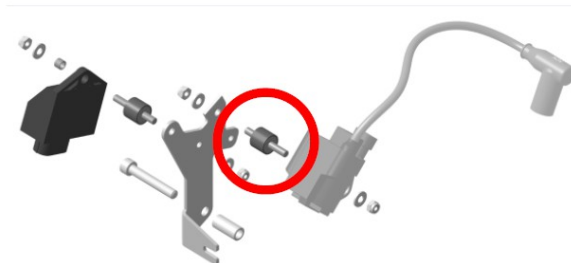

Regolamento Rotax 2015

Informazione 2015-06 dal 17/02/2015

Supporto bobina MAX e DD2

Le bobine tipo „EVO“ Dellorto 2015 devono essere montate con silent block (Rotax no. 650 520).

- 1) 666 825 Bobina 1x
- 2) 660 520 Silent block 1x
- 3) 244 211 Rondella 2x
- 4) 842 040 Dado 2x