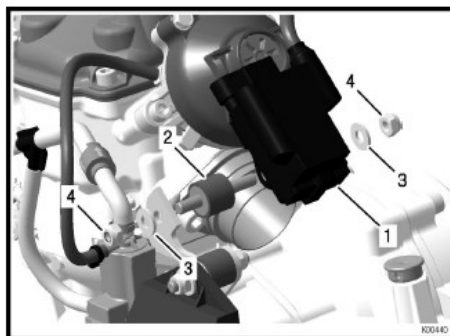

Regolamento Rotax 2015

Informazione 2015-06 dal 17/02/2015

Supporto bobina MAX e DD2

Le bobine tipo „EVO“ Dellorto 2015 devono essere montate con silent block (Rotax no. 650 520).

- 1) 666 825 Bobina 1x
- 2) 660 520 Silent block 1x
- 3) 244 211 Rondella 2x
- 4) 842 040 Dado 2x