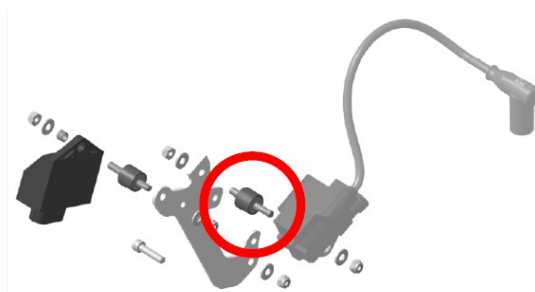

Regolamento Rotax 2015

Informazione 2015-06 dal 17/02/2015

Supporto bobina MAX e DD2

Le bobine tipo „EVO“ Dellorto 2015 devono essere montate con silent block (Rotax no. 650 520).

- 1) 666 825 Bobina 1x
- 2) 660 520 Silent block 1x
- 3) 244 211 Rondella 2x
- 4) 842 040 Dado 2x