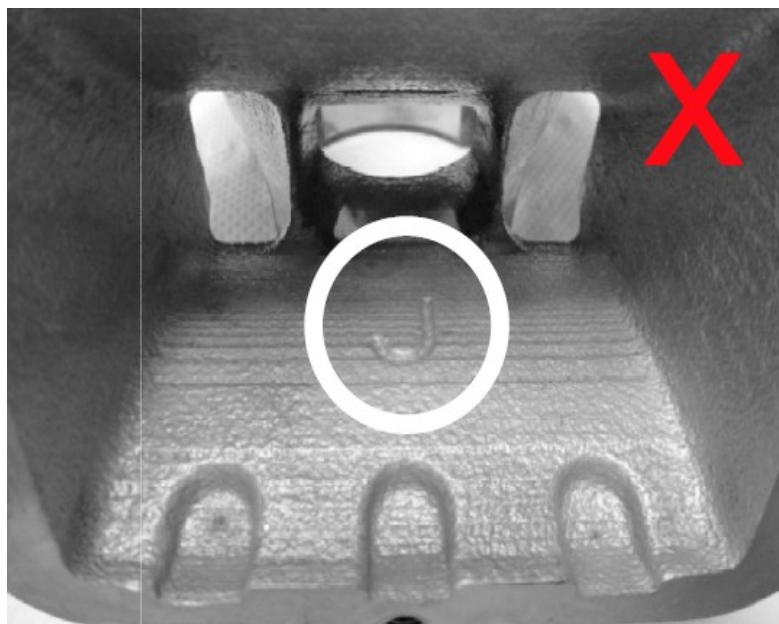

RMCI Informazione

Gara Sarno Rotax

11 dicembre 2016

Categorie Rotax Max Junior - cilindri

Nella categorie Junior, i cilindri 223 994 tipo "evo 2017", con la sigla "J" nel collettore d'aspirazione sono **vietato**.

Ci sino solo i cilindri tipo 2016 ammesso.

Design1: Cilindro Junior 223 994 tipo "evo 2017" con sigla "J"

Rotax Italia, Desenzano, 07/12/2016